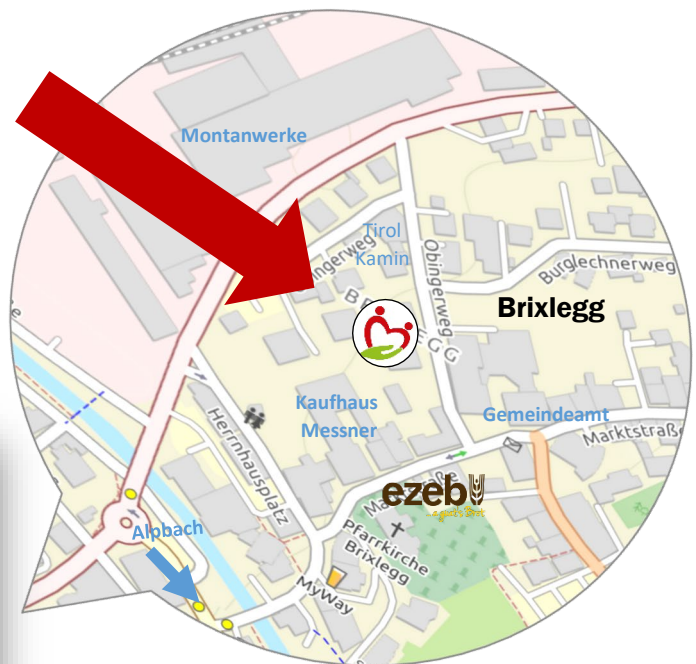

TIROL TESTET

Teststation – Sozialsprengel Brixlegg

jeden **SAMSTAG**
von **08:00 bis 12:00**

Obingerweg 4a, 6230 Brixlegg

Kostenlose Covid-19 Antigen-Schnelltestung!
mit und ohne Anmeldung möglich!

www.tiroltestet.at

Tirol testet.
Laufend und
kostenlos.

**Sozial- und
Gesundheitssprengel**
von Gemeinden der Region 31